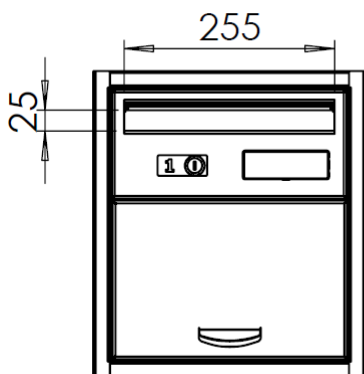

OPTIONS

- Fabrication INOX garantie 10 ans
- Poteaux (à sceller ou sur platine)
- Support («chaise»)

Blocs de boîtes aux lettres construits selon vos besoins.