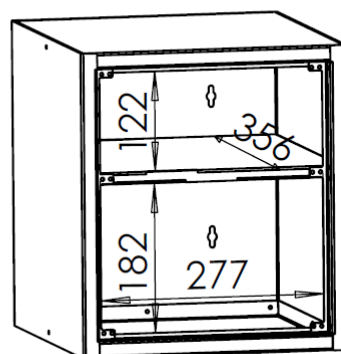

OPTIONS

- Fabrication INOX garantie 10 ans
- Poteaux (à sceller ou sur platine)
- Support («chaise»)

Blocs de boîtes aux lettres construits selon vos besoins.